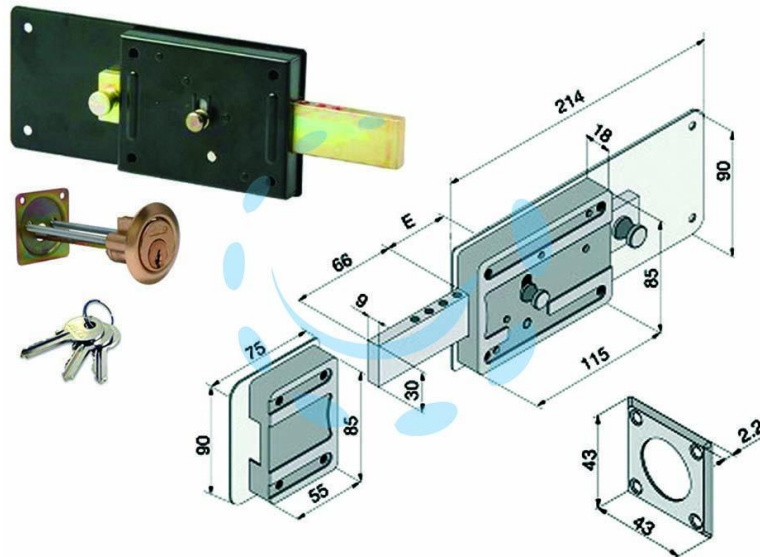

**FERROGLIETTO SOLO CATENACCIO 6 MANDATE CON
CILINDRO STACCATO 012 - mm.60 (01260801)**

Cod.

351980

DESCRIZIONE

serrature di sicurezza da applicare per porte in legno - catenaccio a 6 mandate e pomolo interno di sblocco, con cilindro staccato mm.80 e 1 borchia