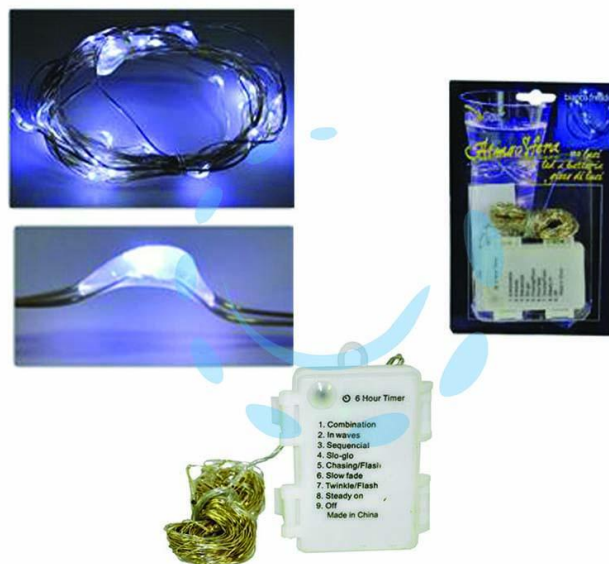

**FILO RAME 100 LED BIANCO FREDDO A BATTERIA USO  
INTERNO CON GIOCO LUCI - mt. 0,3 + mt.9,9**

Cod.

391160

## DESCRIZIONE

per uso interno - alimentazione 3 batterie stilo AA 1,5v (batterie non incluse)