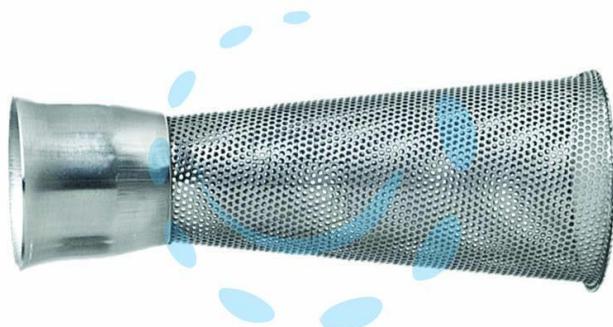

**FILTRO PER PASSAPOMODORO - per SM5 nostro codice  
205917**

**Cod. 409551**

## DESCRIZIONE

in acciaio inox