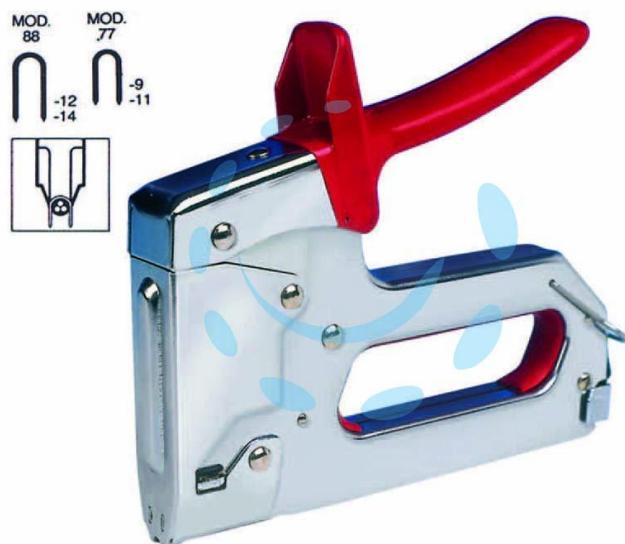

**FISSATRICE PER CAVI ELETTRICI - M88 p/cavi c/sez.  $\emptyset$   
mm.6,5 (punti 88/12-88/14)**

Cod.

45322

## DESCRIZIONE

corpo in metallo, finitura cromata impugnatura anatomica, maniglia rivestita in plastica isolante - per fissare cavi elettrici, telefonici e televisivi