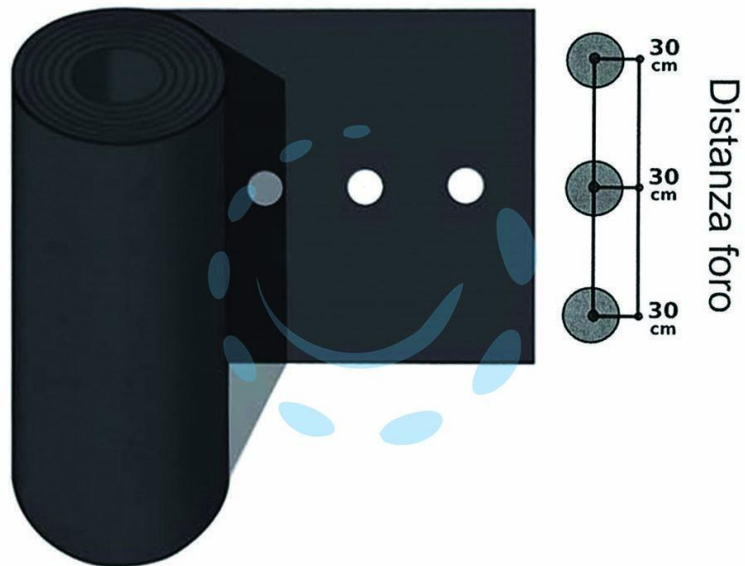

**FOGLIA POLIETILENE NERA PACCIAMATURA 1 FORO**  
**PASSO CM.30 H.CM.120 - rotolo mt.100**

Cod.

462457

## DESCRIZIONE

evita la nascita di erbe infestanti - mantiene il terreno umido e aumenta la temperatura intorno alle radici contribuendo alla protezione delle colture a rischio di gelate notturne - spessore 50 micron