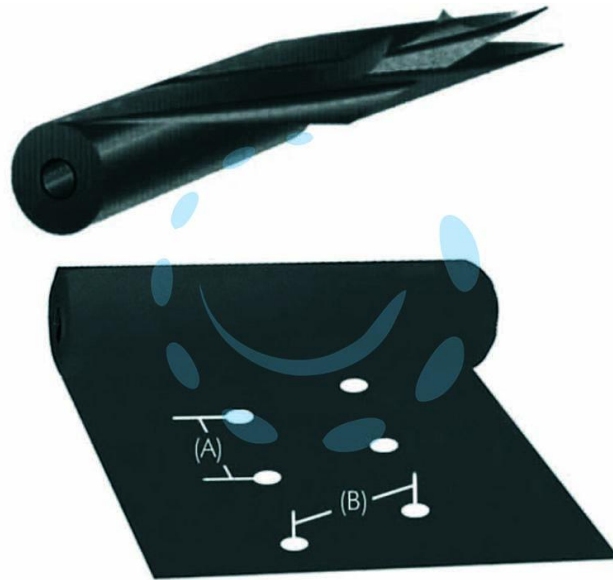

FOGLIA POLIETILENE NERA PACCIAMATURA 2 FORI -
mt.1,2h. mt.1300 passo(A)cm.20 distanza(B)cm.25

Cod.

149914

DESCRIZIONE

spessore mm.0,05 - rotolo cm.120h. con 2 fori sfalzati \varnothing mm.80 in linea cm.30x30- film in LDPE coestruso, la stabilizzazione nera consente una lunga durata, si contraddistingue per buona resistenza meccanica ed agli agenti atmosferici, impedisce la crescita delle erbe infestanti, impedisce l'evaporazione del terreno dando alla pianta una alimentazione più costante e consentendo notevoli risparmi sui consumi d'acqua, evita forti sbalzi di temperatura del suolo tra il giorno e la notte fornendo condizioni costanti alle radici, l'isolamento della pianta dal terreno consente di ottenere indubbi vantaggi di ordine fitosanitario; prodotta in conformità alla Norma Europea EN 13655-Class A