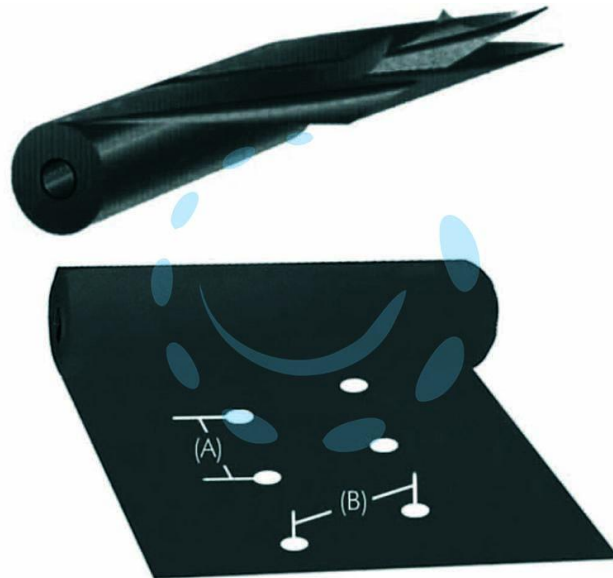

FOGLIA POLIETILENE NERA PACCIAMATURA 2 FORI -
mt.1,2h.mt.1300 passo(A) cm.30 distanza(B) cm.30

Cod.

149921

DESCRIZIONE

spessore mm.0,05 - rotolo cm.120h. con 2 fori sfalzati \varnothing mm.80 in linea cm.30x30- film in LDPE coestruso, la stabilizzazione nera consente una lunga durata, si contraddistingue per buona resistenza meccanica ed agli agenti atmosferici, impedisce la crescita delle erbe infestanti, impedisce l'evaporazione del terreno dando alla pianta una alimentazione più costante e consentendo notevoli risparmi sui consumi d'acqua, evita forti sbalzi di temperatura del suolo tra il giorno e la notte fornendo condizioni costanti alle radici, l'isolamento della pianta dal terreno consente di ottenere indubbi vantaggi di ordine fitosanitario; prodotta in conformità alla Norma Europea EN 13655-Class A