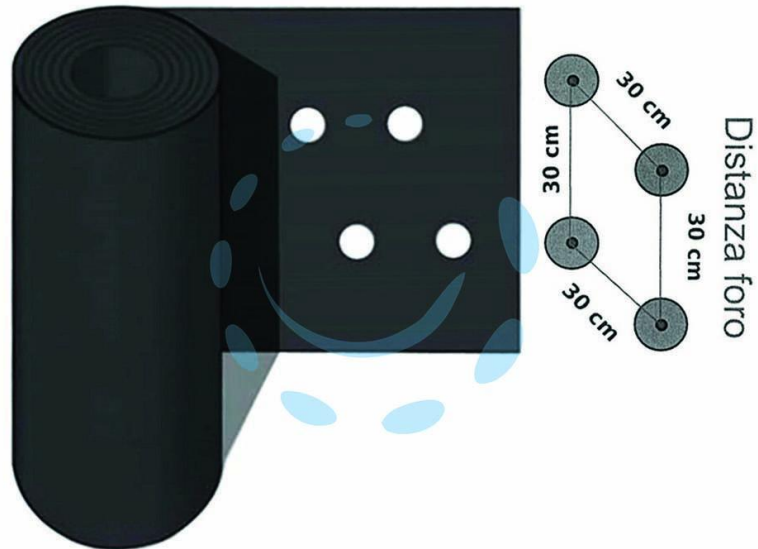

FOGLIA POLIETILENE NERA PACCIAMATURA 2 FORI
PASSO CM.30 H.CM.120 - rotolo mt.100

Cod.

462488

DESCRIZIONE

evita la nascita di erbe infestanti - mantiene il terreno umido e aumenta la temperatura intorno alle radici contribuendo alla protezione delle colture a rischio di gelate notturne - spessore 50 micron