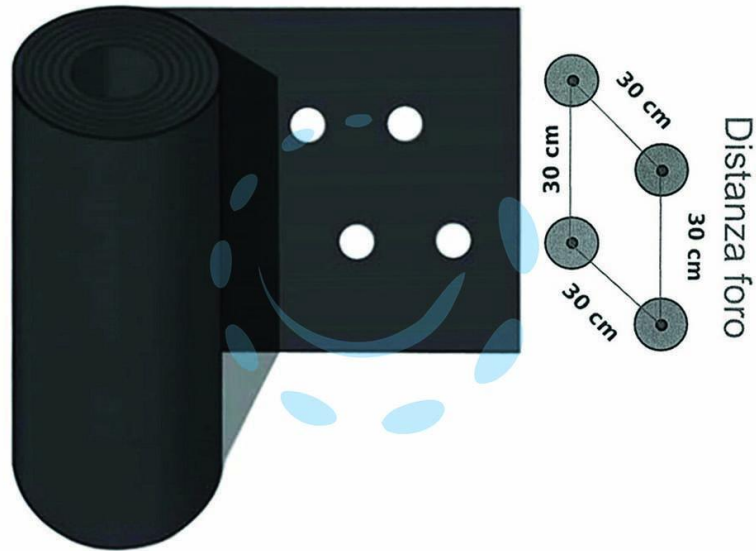

FOGLIA POLIETILENE NERA PACCIAMATURA 2 FORI
PASSO CM.30 H.CM.120 - rotolo mt.30

Cod.

462464

DESCRIZIONE

evita la nascita di erbe infestanti - mantiene il terreno umido e aumenta la temperatura intorno alle radici contribuendo alla protezione delle colture a rischio di gelate notturne - spessore 50 micron