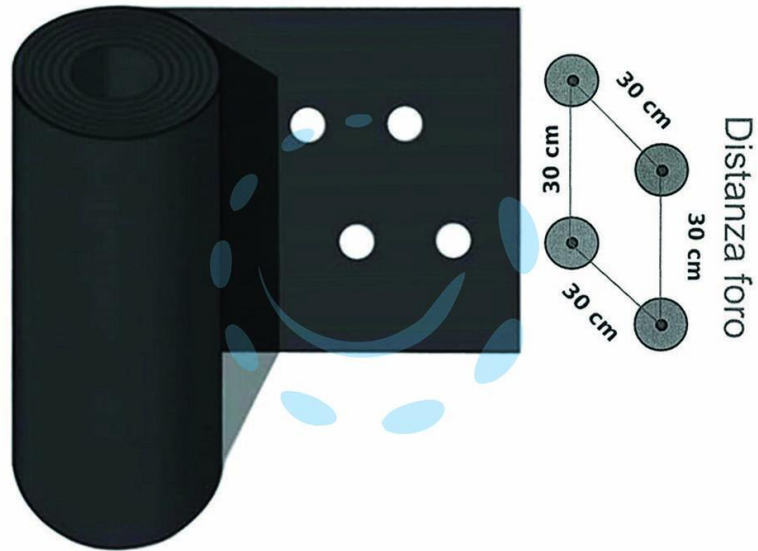

**FOGLIA POLIETILENE NERA PACCIAMATURA 2 FORI**  
**PASSO CM.30 H.CM.120 - rotolo mt.50**

Cod.

462471

## DESCRIZIONE

evita la nascita di erbe infestanti - mantiene il terreno umido e aumenta la temperatura intorno alle radici contribuendo alla protezione delle colture a rischio di gelate notturne - spessore 50 micron