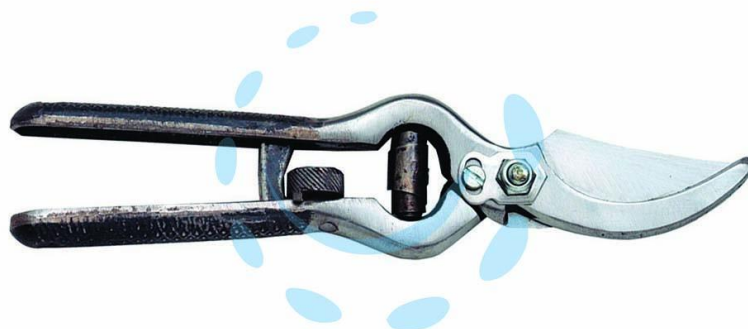

**FORBICE POTA FORGIATA PROFESSIONALE CHIUSURA
A RULLO SPALLA LUCIDA - cm.21 - 31003**

Cod.

469210

DESCRIZIONE

interamente realizzata in acciaio forgiato a caldo e temprato - chiusura di sicurezza a rullo - ideale per la potatura dei vigneti - spalla lucida