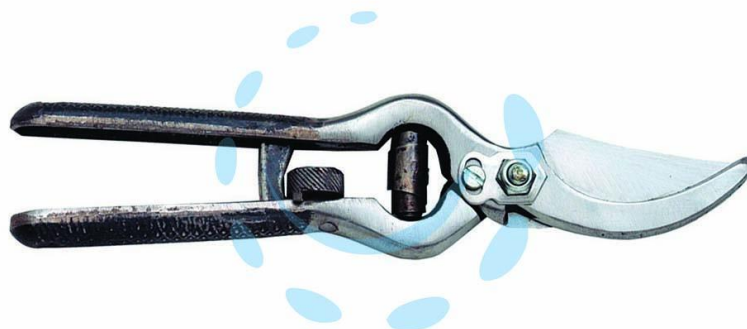

**FORBICE POTA FORGIATA PROFESSIONALE CHIUSURA
A RULLO SPALLA LUCIDA - cm.21 - 31003**

Cod.

469210

DESCRIZIONE

interamente realizzata in acciaio forgiato a caldo e temprato - chiusura di sicurezza a rullo - ideale per la potatura dei vigneti - spalla lucida