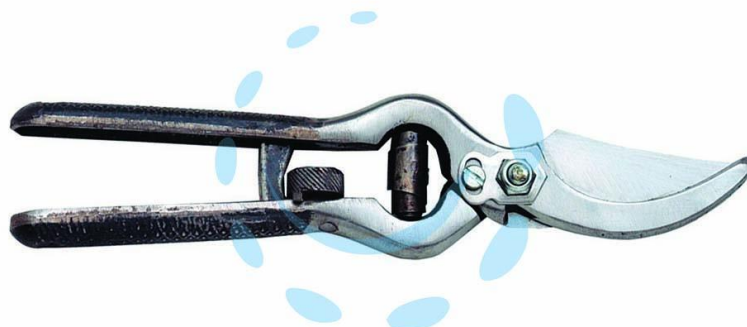

**FORBICE POTA FORGIATA PROFESSIONALE CHIUSURA  
A RULLO SPALLA LUCIDA - cm.23 - 31006**

**Cod.**

**469227**

## DESCRIZIONE

interamente realizzata in acciaio forgiato a caldo e temprato - chiusura di sicurezza a rullo - ideale per la potatura dei vigneti - spalla lucida