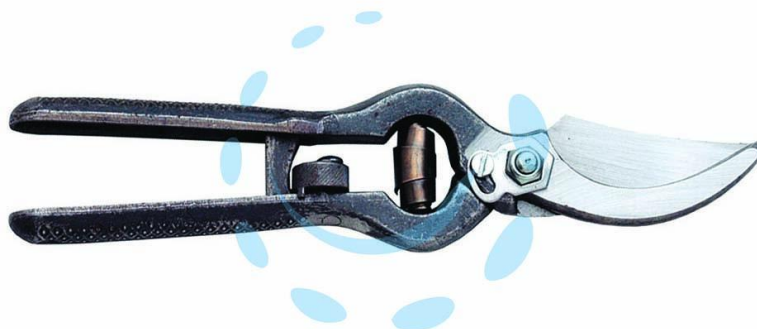

**FORBICE POTA FORGIATA PROFESSIONALE CHIUSURA  
A RULLO SPALLA NERA - cm.23 - 31200**

**Cod.**

**469258**

## DESCRIZIONE

interamente realizzata in acciaio di prima qualità forgiato a caldo e temprato - chiusura di sicurezza a rullo - ideale per la potatura dei vigneti - spalla nera