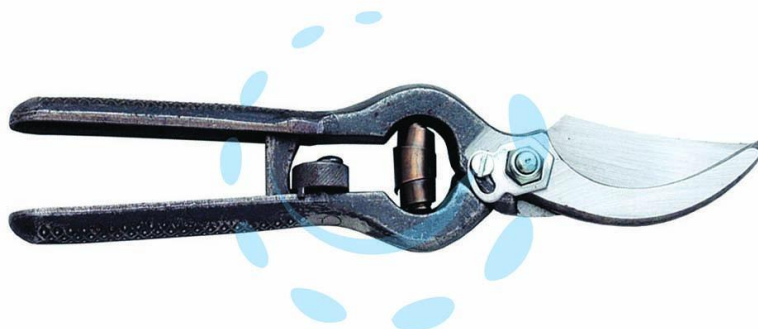

**FORBICE POTA FORGIATA PROFESSIONALE CHIUSURA  
A RULLO SPALLA NERA - cm.23 - 31200**

**Cod.**

**469258**

## DESCRIZIONE

interamente realizzata in acciaio di prima qualità forgiato a caldo e temprato - chiusura di sicurezza a rullo - ideale per la potatura dei vigneti - spalla nera