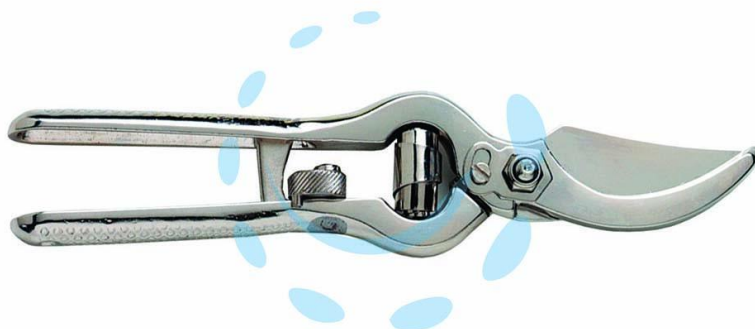

**FORBICE POTA FORGIATA PROFESSIONALE CHIUSURA
A RULLO SPALLA NICHELATA - cm.21 - 31165**

Cod.

469234

DESCRIZIONE

interamente realizzata in acciaio di prima qualità forgiato a caldo e temprato - chiusura di sicurezza a rullo - ideale per la potatura ed il giardinaggio - spalla lucida nichelata