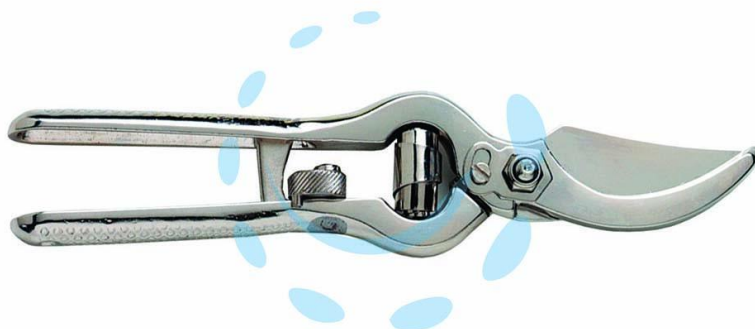

**FORBICE POTA FORGIATA PROFESSIONALE CHIUSURA
A RULLO SPALLA NICHELATA - cm.23 - 31166**

Cod.

469241

DESCRIZIONE

interamente realizzata in acciaio di prima qualità forgiato a caldo e temprato - chiusura di sicurezza a rullo - ideale per la potatura ed il giardinaggio - spalla lucida nichelata