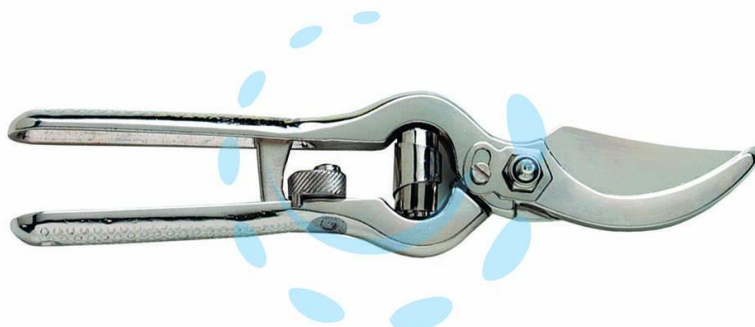

**FORBICE POTA FORGIATA PROFESSIONALE CHIUSURA
A RULLO SPALLA NICHELATA - cm.23 - 31166**

Cod.

469241

DESCRIZIONE

interamente realizzata in acciaio di prima qualità forgiato a caldo e temprato - chiusura di sicurezza a rullo - ideale per la potatura ed il giardinaggio - spalla lucida nichelata