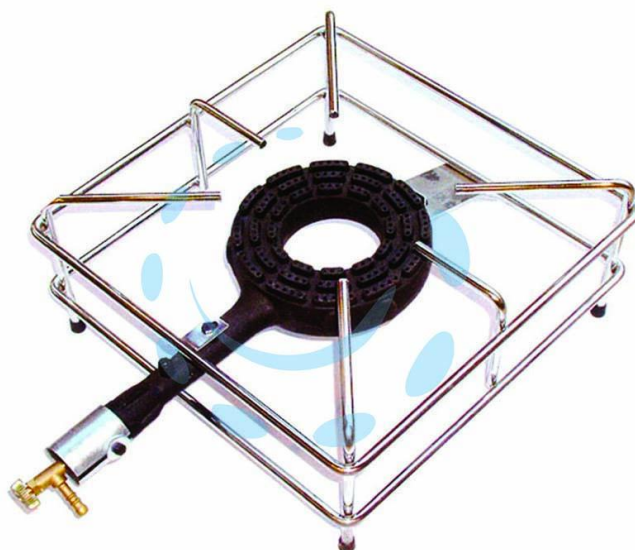

FORNELLONE GAS - cm.40x40 - portata termica 8,5Kw

Cod.

268059

DESCRIZIONE

uso gas GPL con telaio in acciaio cromato mm.10 - bruciatore in ghisa provvisto di rubinetto di regolazione