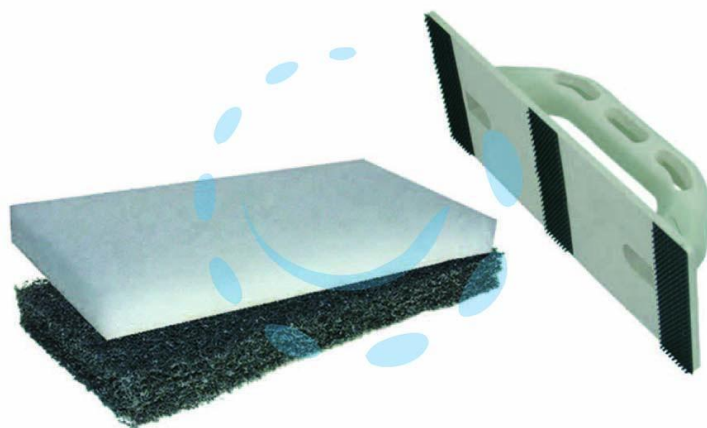

**FRATTONE CON FELTRI PER PULITURA PIASTRELLE -
cm.12x25**

Cod.

36856

DESCRIZIONE

supporto in plastica + 2 feltri in fibra