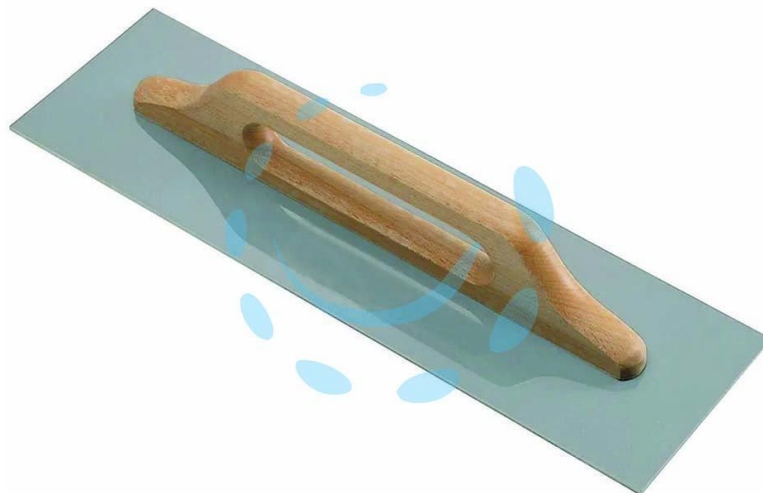

FRATTONE CON MANICO LEGNO - mm.480x120

Cod.

433181

## DESCRIZIONE

in acciaio con manico in legno