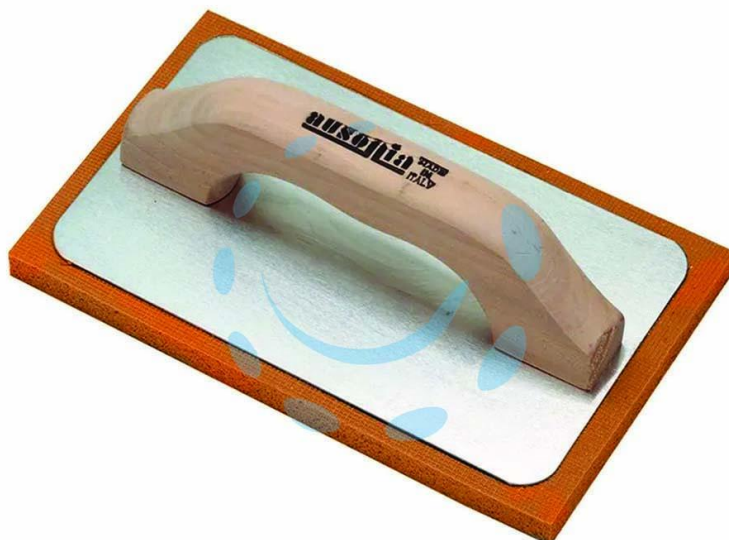

**FRATTORE GOMMASPUGNA PER INTONACO BASE
ALLUMINIO E MANICO IN LEGNO - cm.21x14 - 42062**

Cod.

426787

DESCRIZIONE

gomma morbida arancio spessore mm.15 - con manico con impugnatura ergonomica in legno e base in alluminio - massima leggerezza