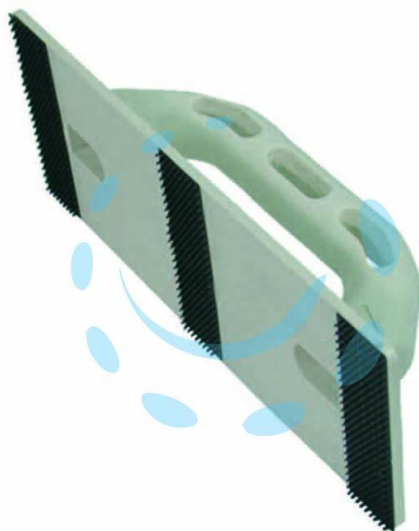

**FRATTONE PER FELTRI PULITURA PIASTRELLE -
cm.9,5x23**

Cod.

167512

DESCRIZIONE

supporto in plastica senza feltri