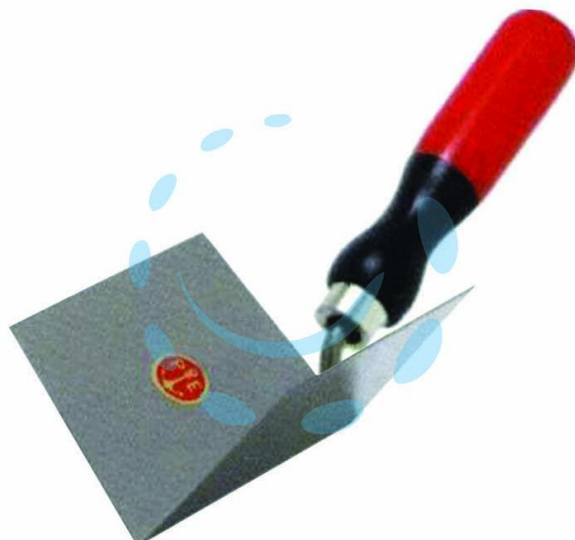

**FRATTORE SAGOMATO PER ANGOLI INTERNI A SPIGOLO
VIVO ACUTI ART.854/A - cm.7x6x6**

Cod.

424776

DESCRIZIONE

con manico in legno