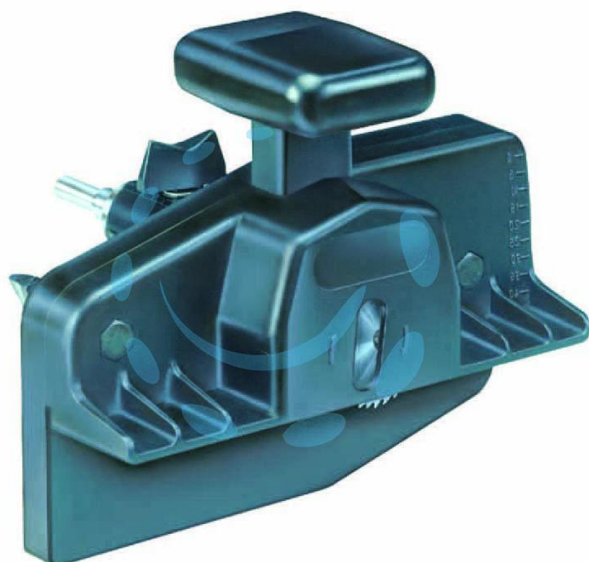

FRESATRICE UNIVERSALE REGOLABILE

Cod.

84666

## DESCRIZIONE

per l'utilizzo di frese sagomate su legno PG 373.00