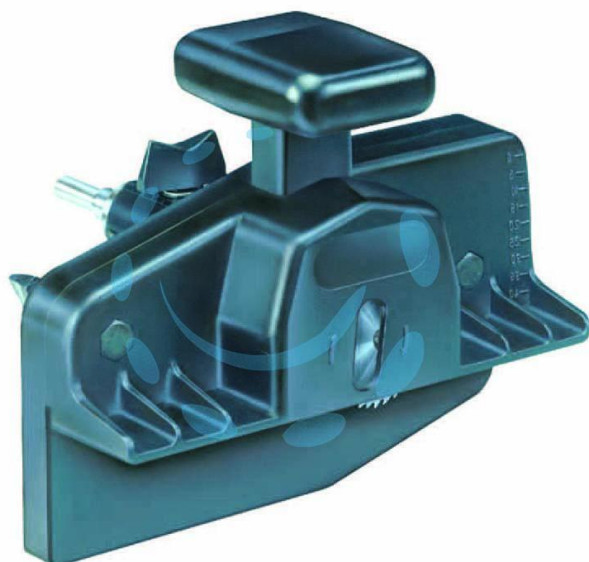

FRESATRICE UNIVERSALE REGOLABILE

Cod.

84666

DESCRIZIONE

per l'utilizzo di frese sagomate su legno PG 373.00