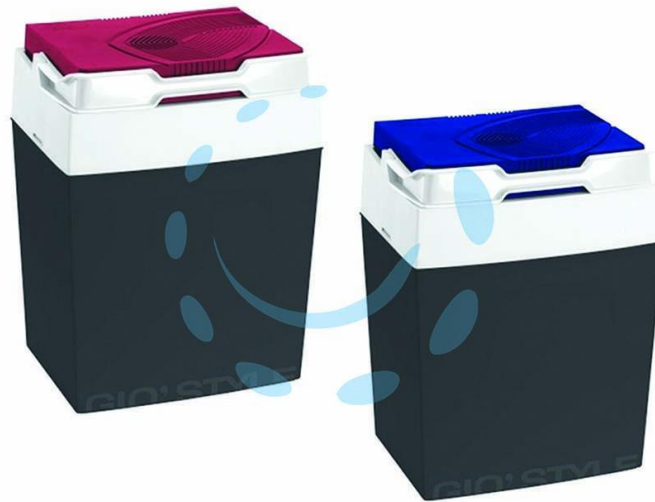

FRIGORIFERO ELETTRICO BRIO 12V LT.26 - lt.26
cm.40x29,5x46,8h. kg.3,798

Cod.

286473

DESCRIZIONE

frigo elettrico in due colori assortiti blu e rosso - interno ed esterno in polipropilene con isolamento guscio di polistirene espanso - alimentazione 12 Volt - facile da trasportare grazie alla sua impugnatura ergonomica - prodotto certificato per il contatto alimentare secondo le normative vigenti - in due colori assortiti blu e rosso - CE