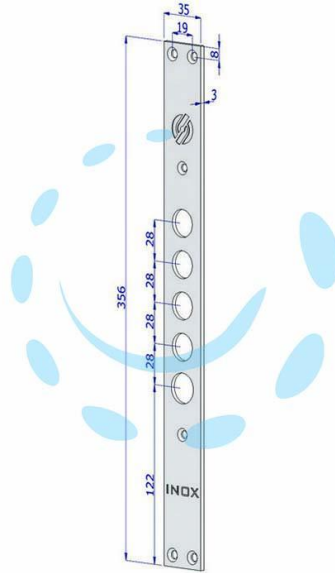

**FRONTALE P/SERRATURE PORTE BLINDATE IN ACCIAIO
INOX INT.28 FR2500 - (FR2500XA128)**

Cod.

430524

DESCRIZIONE

in acciaio inox - adatto per serrature per porte blindate art.250, 260, 265, 270 - mm.35x356x3