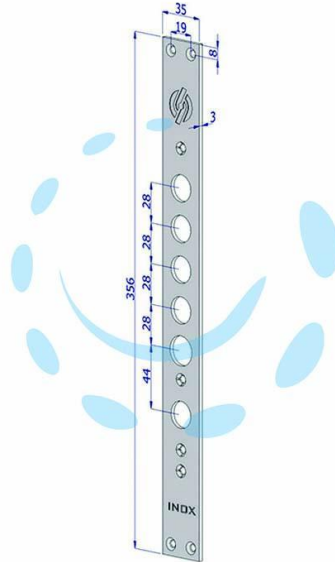

**FRONTALE P/SERRATURE PORTE BLINDATE IN ACCIAIO
INOX INT.28 FR2530 - (FR2530XA128)**

Cod.

430548

DESCRIZIONE

in acciaio inox - adatto per serrature per porte blindate art.253, 263, 268, 273 - mm.35x356x3