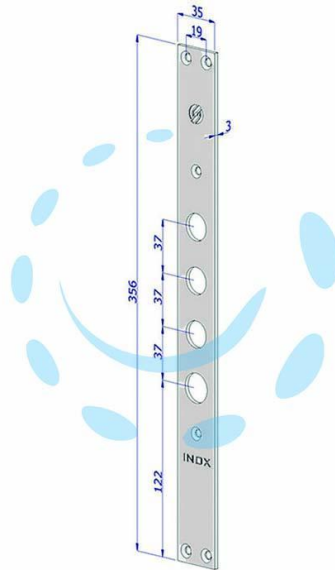

**FRONTALE P/SERRATURE PORTE BLINDATE IN ACCIAIO  
INOX INT.37 FR2500 - (FR2500XA137)**

Cod.

430531

## DESCRIZIONE

in acciaio inox - adatto per serrature per porte blindate art.250, 260, 265, 270 - mm.35x356x3