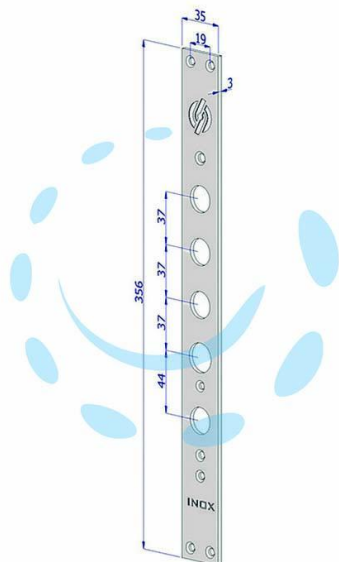

FRONTALE P/SERRATURE PORTE BLINDATE IN ACCIAIO
INOX INT.37 FR2530 - (FR2530XA137)

Cod.

430555

DESCRIZIONE

in acciaio inox - adatto per serrature per porte blindate art.253, 263, 268, 273 - mm.35x356x3