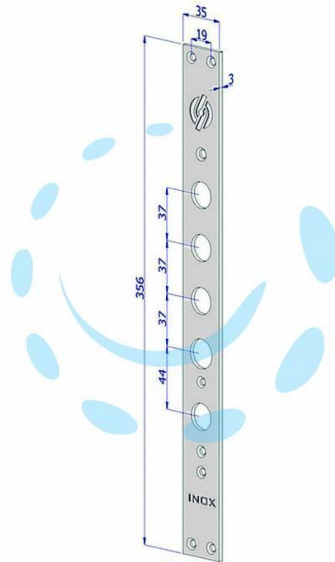

**FRONTALE P/SERRATURE PORTE BLINDATE IN ACCIAIO
INOX INT.37 FR2530 - (FR2530XA137)**

Cod.

430555

DESCRIZIONE

in acciaio inox - adatto per serrature per porte blindate art.253, 263, 268, 273 - mm.35x356x3