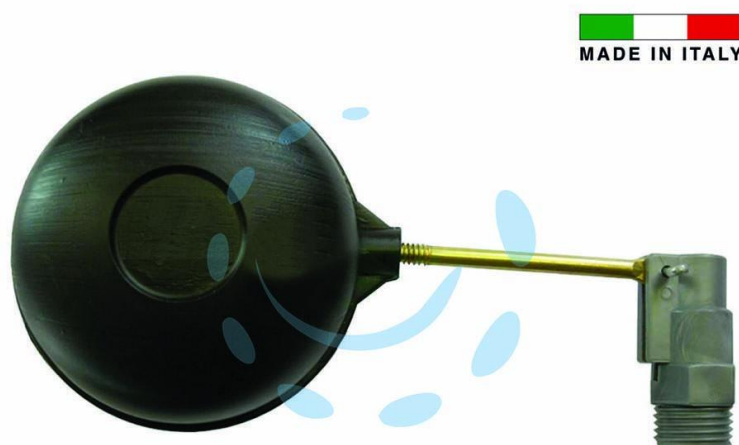

**GALLEGGIANTE AD ANGOLO PER ABBEVERATOIO PER  
VITELLI E CAVALLI - 1/2"**

Cod.

348652

## DESCRIZIONE

- in plastica - made in italy