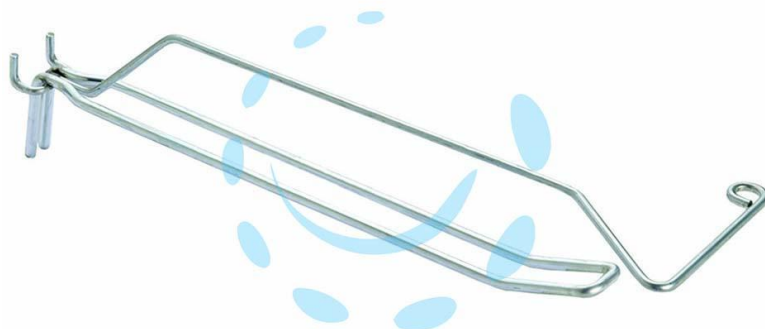

**GANCI A 2 FILI CON PORTAPREZZI PER PANNELLI
FORATI - ø mm.3,8x5x300 l.**

Cod.

323222

DESCRIZIONE

in ferro zinco cromato - interasse mm.25