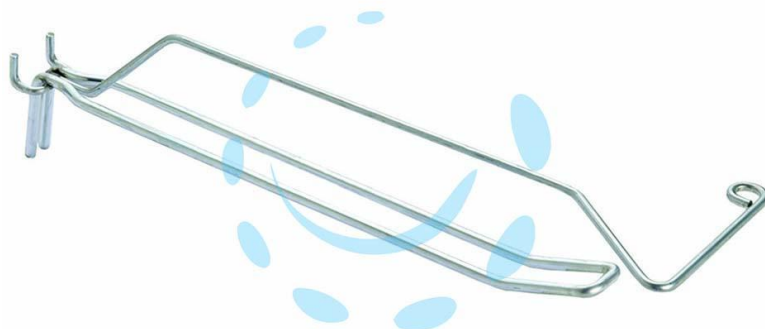

**GANCI A 2 FILI CON PORTAPREZZI PER PANNELLI
FORATI - ø mm.3,8x5x400 l.**

Cod.

323239

DESCRIZIONE

in ferro zinco cromato - interasse mm.25