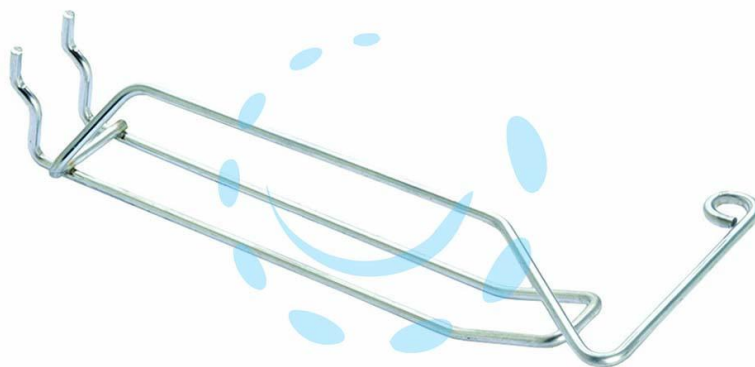

**GANCI A 2 FILI CON PORTAPREZZI SEMPLICI PER
PANNELLI FORATI - ø mm.3,8x5x200 l.**

Cod.

323277

DESCRIZIONE

in ferro zinco cromato - interasse mm.25