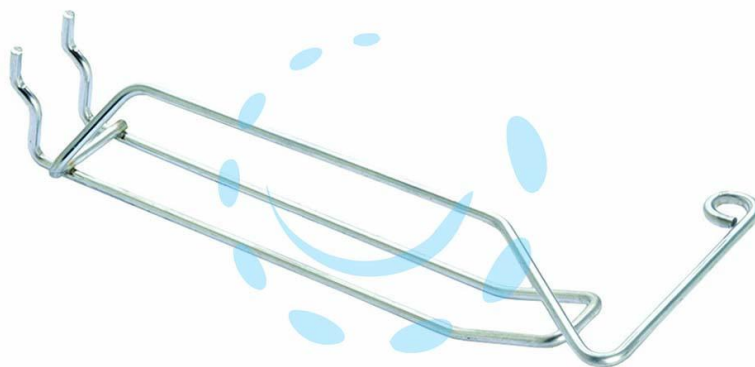

**GANCI A 2 FILI CON PORTAPREZZI SEMPLICI PER
PANNELLI FORATI - ø mm.3,8x5x300 l.**

Cod.

323284

DESCRIZIONE

in ferro zinco cromato - interasse mm.25