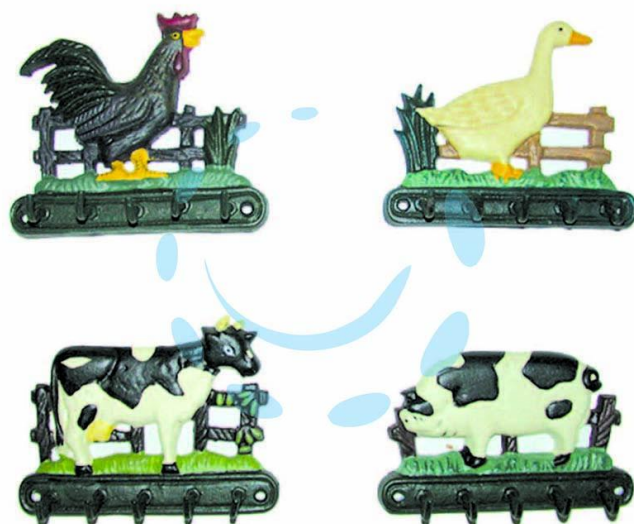

**GANCI APPENDITUTTO IN GHISA DECORATI - in set da
pz.4 decoro: gallo, maiale, mucca, oca**

Cod.

22262

DESCRIZIONE

decori assortiti