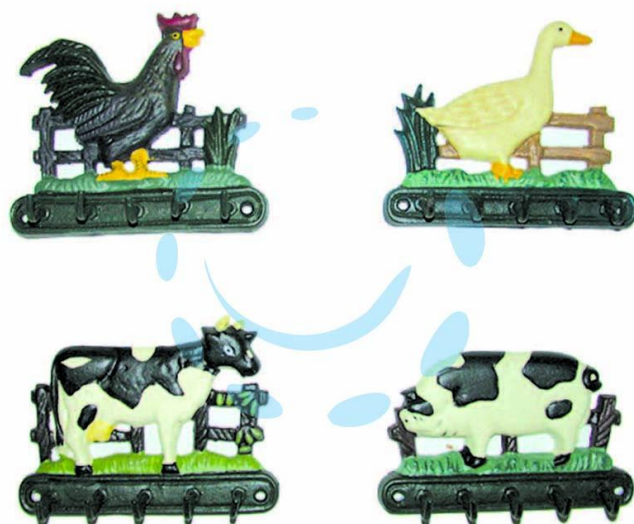

**GANCI APPENDITUTTO IN GHISA DECORATI - in set da  
pz.4 decoro: gallo, maiale, mucca, oca**

Cod.

22262

## DESCRIZIONE

decori assortiti