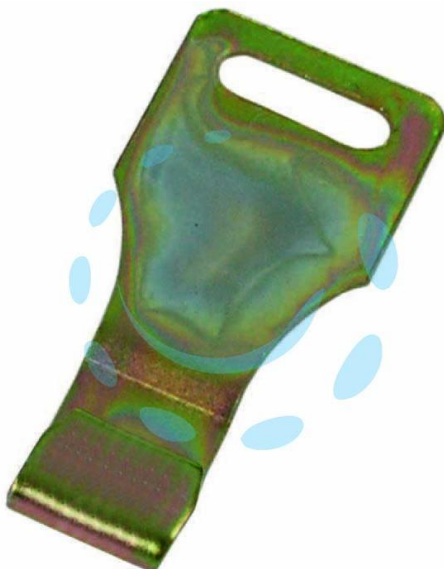

GANCI FISSI PER AVVOLGIBILI IN LEGNO - mm.42,5h.

Cod.

4022

DESCRIZIONE

in ferro tropicalizzato