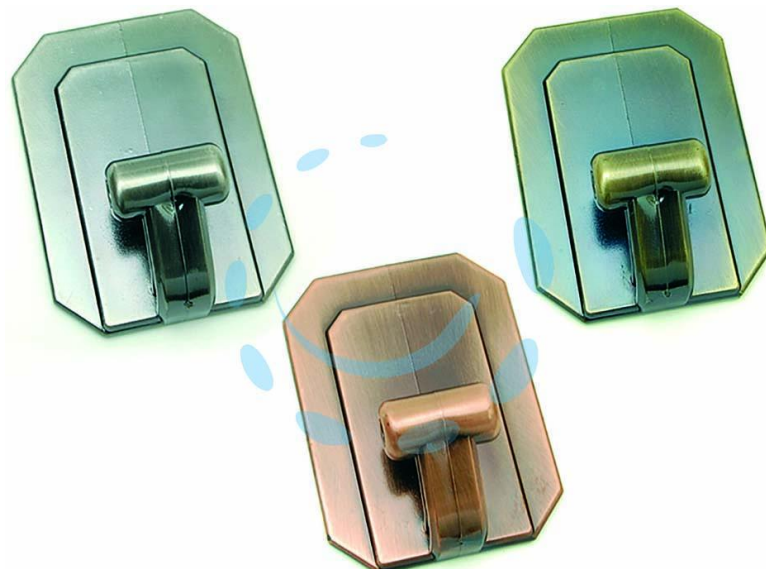

**GANCI GIGANTI ADESIVI IN PLASTICA ANTICATI**

**Cod.**

**270724**

## DESCRIZIONE

colori assortiti: rame, ottone, ferro martellato