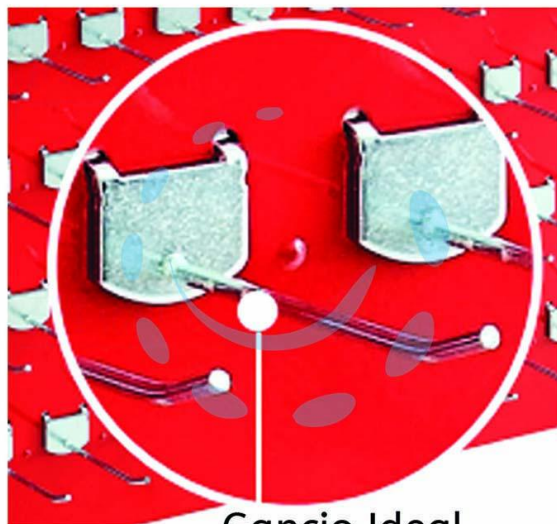

GANCI IDEAL APPENDICHIAVI MM.90 - AVK1401

Cod.

438230

Gancio Ideal