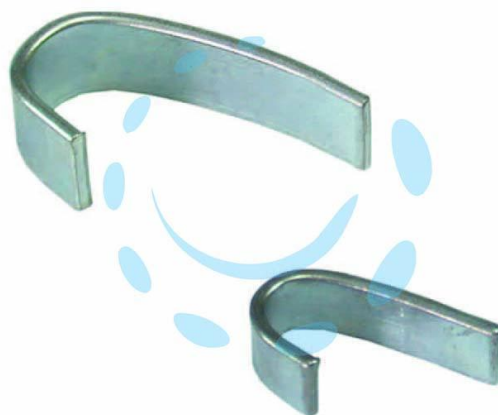

**GANCIO LEGARETE - mm.7x1 grande conf. kg.1**

**Cod.**

**97598**

## DESCRIZIONE

in acciaio zincato