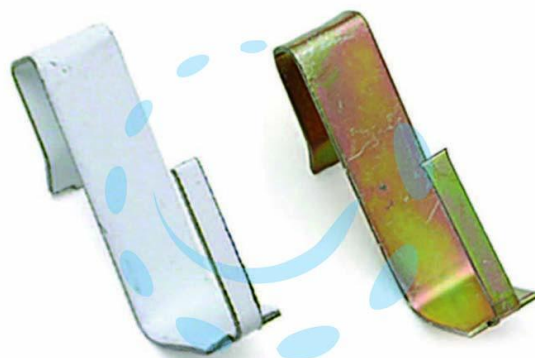

GANCI PER BRIS BRIS PER INFISSI IN ALLUMINIO - bianco

Cod.

107013

DESCRIZIONE

in metallo