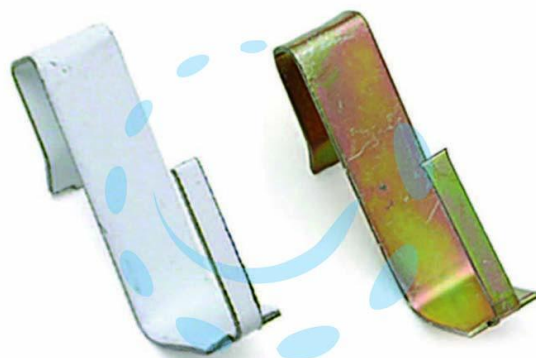

GANCI PER BRIS BRIS PER INFISSI IN ALLUMINIO - bianco

Cod.

107013

DESCRIZIONE

in metallo