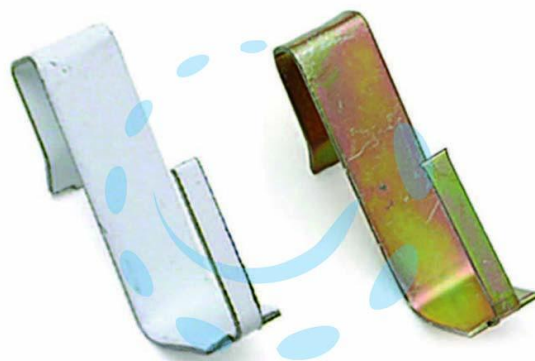

**GANCI PER BRIS BRIS PER INFISSI IN ALLUMINIO -
tropicalizzato**

Cod.

107020

DESCRIZIONE

in metallo