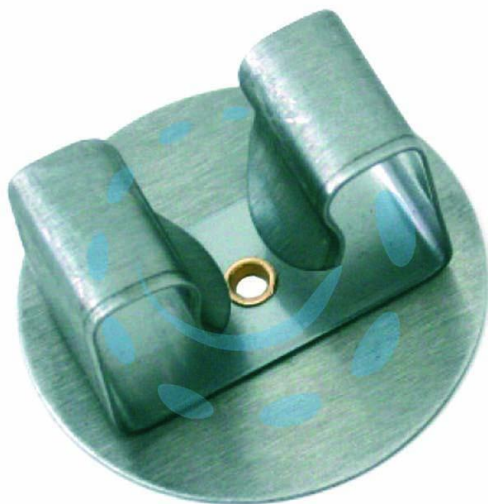

**GANCIO APPENDISCOPA 1 POSTO ACCIAIO INOX CON
TONDO**

Cod.

284554

DESCRIZIONE

in acciaio inox satinato