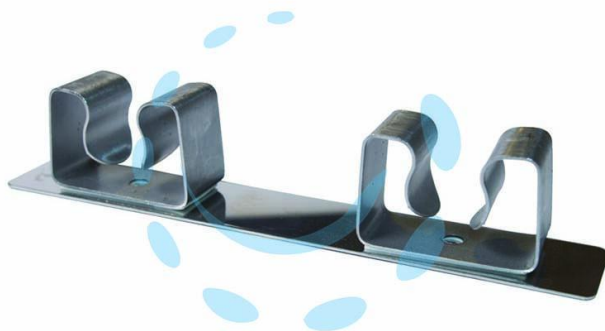

GANCIO APPENDISCOPA 2 POSTI ACCIAIO INOX

Cod.

284561

DESCRIZIONE

in acciaio inox satinato