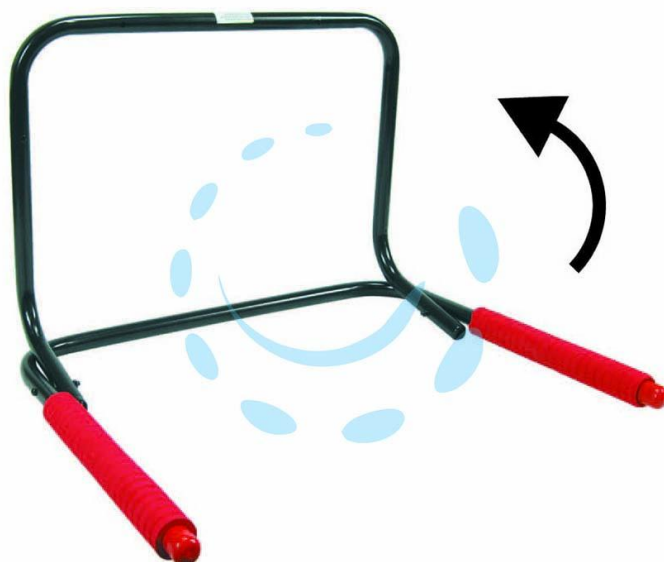

**GANCIO DOPPIO PORTABICI RIBALTABILE -**  
cm.48x43x34h.

Cod.

213196

## DESCRIZIONE

gancio in tubo piegato verniciato con gommini in plastica, versione ribaltabile che permette di recuperare spazio quando non e' utilizzato