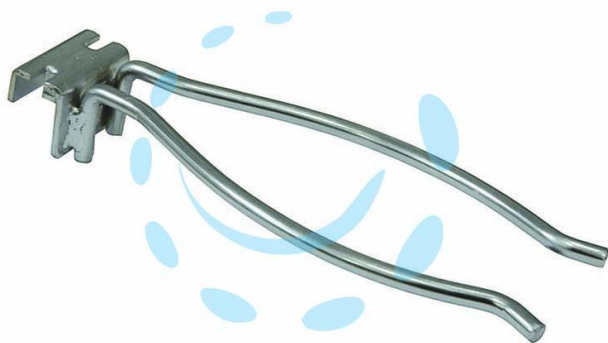

**GANCIO PER BARRA PER ESPOSIZIONE
DECESPUGLIATORE (SUPERIORE) - mm.240 I.**

Cod.

472517

DESCRIZIONE

gancio per esposizione decespugliatori