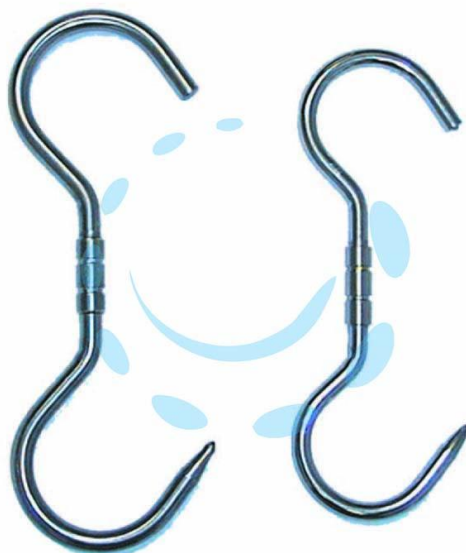

GANCIO INOX DA MACELLAIO GIREVOLE - ø mm.9x220

Cod.

84437

DESCRIZIONE

snodo 360°