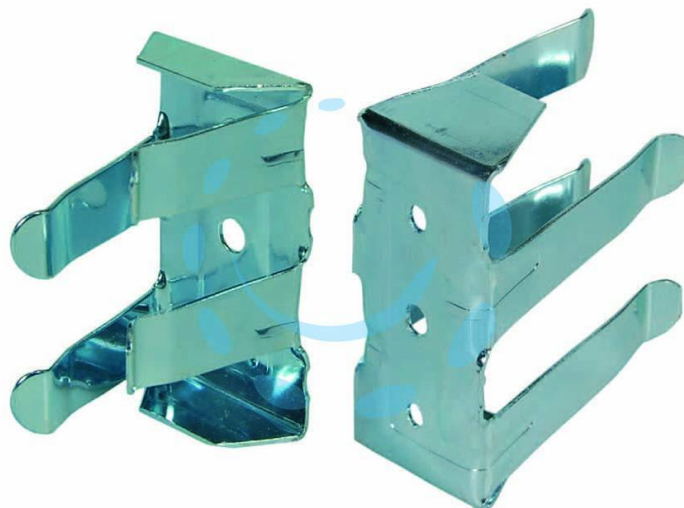

**GANCIO PER APPLICAZIONE ZOCCOLO CUCINE -  
mm.30x55h.**

Cod.

78320

## DESCRIZIONE

in acciaio zincato