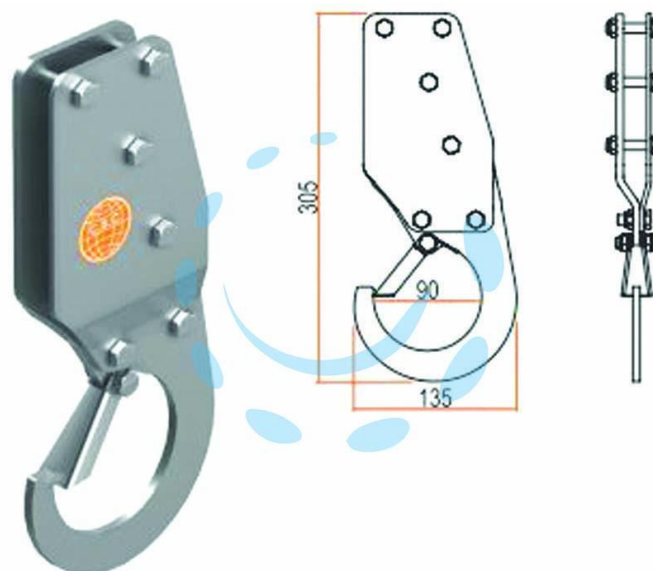

**GANCIO PER SOLLEVAMENTO DI SICUREZZA -
mm.135x305**

Cod.

437707

DESCRIZIONE

portata kg.50 - peso del gancio per sollevamento kg.2 - con sistema autobloccante della fune - zincato - direttiva 2006/42/CE