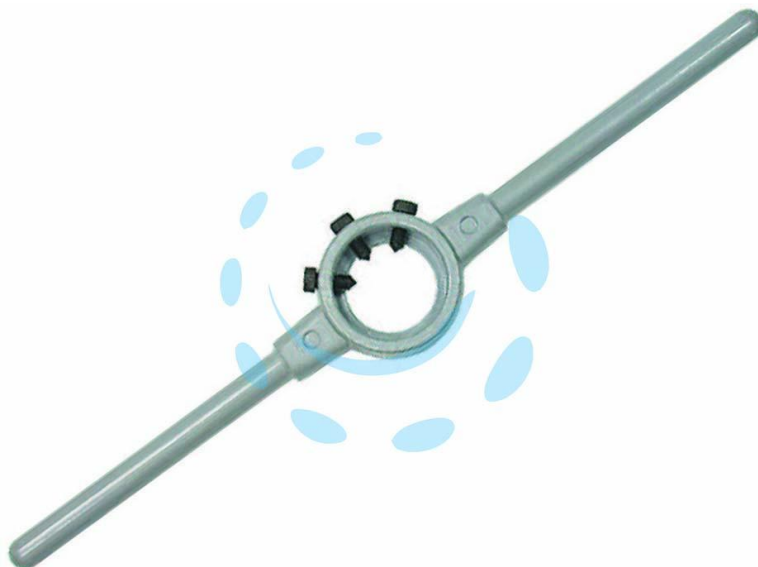

GIRAFILIERE A MANO -  $\varnothing$  mm.38,1

Cod.

27380

## DESCRIZIONE

per filiere sezione tonda, in lega leggera