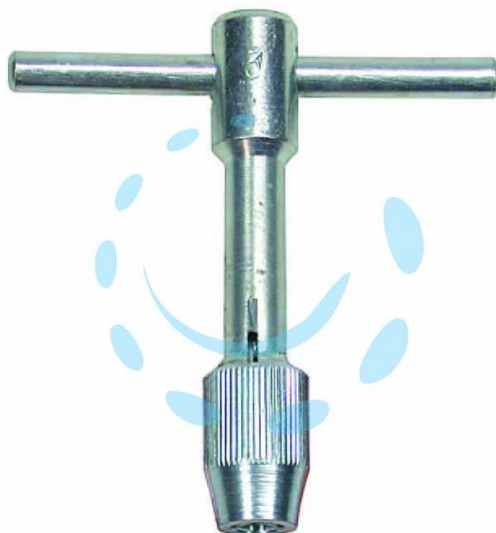

**GIRAMASCHI A PER FILIERA MANO A "T" - mm.100 per  
maschi da 9 a 10**

Cod.

27069

## DESCRIZIONE

modello GOODEL, serie corta