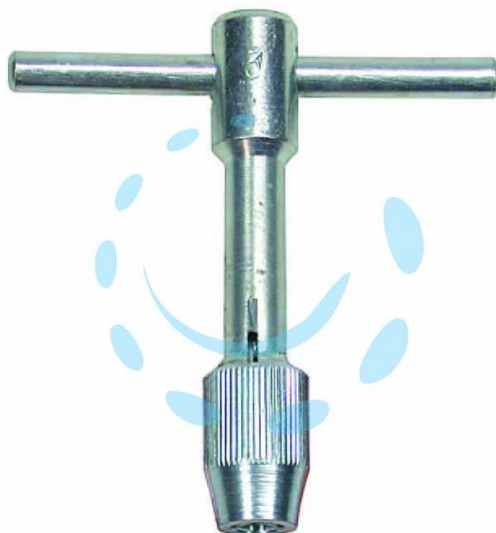

**GIRAMASCHI A PER FILIERA MANO A "T" - mm.80 per  
maschi da 3 a 5**

Cod.

50067

## DESCRIZIONE

modello GOODEL, serie corta