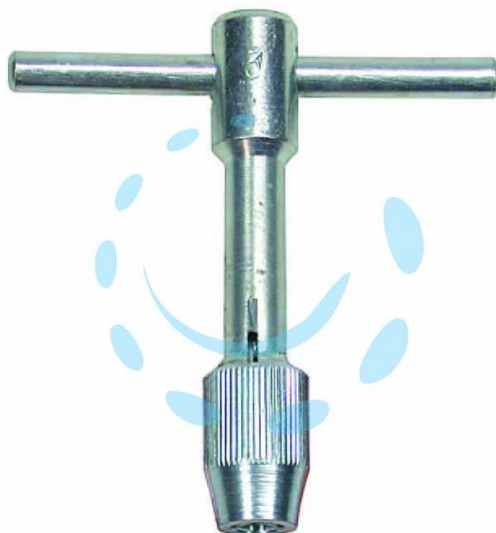

**GIRAMASCHI A PER FILIERA MANO A "T" - mm.90 per
maschi da 6 a 8**

Cod.

78160

DESCRIZIONE

modello GOODEL, serie corta